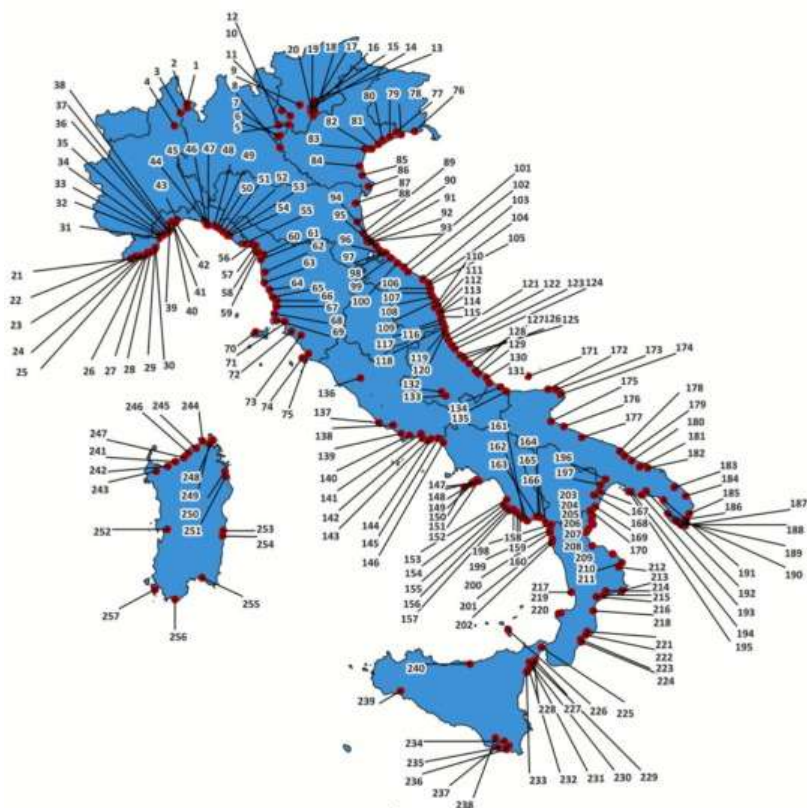

Bandiere Blu 2026: ecco le spiagge migliori d'Italia (e le sorprese della classifica)

Da Limone sul Garda a Lipari, passando per Rimini e il Monte Argentario: assegnate le Bandiere Blu 2026. Le località costiere premiate con il riconoscimento di qualità ambientale della FEE salgono a 257, con 14 nuove entrate e 3 comuni non confermati. In testa alla classifica delle regioni resta la Liguria, ma spicca anche la Calabria, che segna quattro nuovi ingressi e si posiziona al secondo posto. Tutte le novità (Fonte: <https://viaggi.corriere.it/> maggio 2026)

Bandiera Blu 2026 COMUNI

PIEMONTE VERBANO-CUSIO-OSSOLA 1. Cannobio 2. Cannero Riviera 3. Verbania NOVARA 4. Gozzano	LOMBARDIA BRESCIA 5. Limone sul Garda 6. Toscolano-Maderno 7. Gardone Riviera 8. Simone	TRENTINO ALTO ADIGE TRENTO 9. Vallelaghi 10. Sella Giudicarie 11. Tenno 12. Bondone 13. Baselio 14. Baselga di Pinè 15. Pargine Valsugana 16. Tenna 17. Calceranica al Lago 18. Lenoio Terme 19. Caldorazzo 20. Lavarone	LIGURIA IMPERIA 21. Bordighera 22. Sanremo 23. Taggia 24. Riva Ligure 25. Santo Stefano al Mare 26. San Lorenzo al Mare 27. Imperia 28. Dieno Marina SAVONA 29. Andora 30. Laigueglia 31. Borghetto Santo Spirito 32. Loano 33. Pieve Ligure 34. Borgo Verezzi 35. Finale Ligure 36. Noli 37. Spello 38. Bergeggi 39. Savona 40. Abissola Marina 41. Abissola Superiore 42. Celle Ligure 43. Varazze GENOVA 44. Sori 45. Recco 46. Camogli 47. Santa Margherita Ligure 48. Chiavari 49. Lavagna 50. Sestri Levante 51. Moneglia LA SPEZIA 52. Framura 53. Bonassola 54. Lavagna 55. Lerici	TOSCANA MASSA - CARRARA 56. Carrara 57. Massa LUCCA 58. Forte dei Marmi 59. Pietrasanta 60. Camaiore 61. Viareggio PISA 62. Pina LVORNO 63. Livorno 64. Rosignano Marittimo 65. Cecina 66. Bibbona 67. Castagneto Carducci	68. San Vincenzo 69. Piombino 70. Manciana Marina GROSSETO 71. Follonica 72. Castiglione della Pescaia 73. Grosseto 74. Monte Argentario 75. Orbetello	FRULLI - VENEZIA GIULIA GIROZZA 76. Grado UDINE 77. Lignano Sabbiadoro	VENETO VENEZIA 78. San Michele al Tagliamento 79. Caorle 80. Eraclea 81. Jesolo 82. Cavallino Treporti 83. Venezia 84. Choggia ROVIGO 85. Rosolina 86. Porto Tolle	EMILIA ROMAGNA FERRARA 87. Comacchio RAVENNA 88. Ravenna 89. Cervia FORLÌ - CESENA 90. Cesenatico 91. Gatteo 92. San Mauro Pascoli RIMINI 93. Bellaria Igea Marina 94. Rimini 95. Riccione 96. Misano Adriatico 97. Cattolica	MARCHE PESARO - URBINO 98. Gabicce Mare 99. Pesaro 100. Fano 101. Mondolfo ANCONA 102. Serravalle 103. Ancona 104. Sirolo 105. Numana MACERATA 106. Porto Recanati 107. Potenza Picena 108. Civitanova Marche FERMO 109. Porto Sant'Elpidio 110. Fermo 111. Porto San Giorgio 112. Altidona 113. Pedaso 114. Campofione ASCOLI PICENO 115. Cupra Marittima 116. Grottammare 117. San Benedetto del Tronto	128. Fossacesia 129. Torno di Sangro 130. Vieste 131. San Salvo L'AQUILA 132. Villalago 133. Scanno	MOLISE CAMPOBASSO 134. Termoli 135. Campomarino	LAZIO ROMA 136. Trevignano Romano 137. Anzio LATINA 138. Latina 139. Sabaudia 140. Terracina 141. Fondi 142. Sperlonga 143. Gaeta 144. Formia 145. Minturno	CAMPANIA CASERTA 146. Caltelle NAPOLI 147. Massa Lubrese 148. Sorrento 149. Piano di Sorrento 150. Vico Equense 151. Anacapri SALERNO 152. Positano 153. Agropoli 154. Castellabate 155. Montecorice 156. San Mauro Cilento 157. Pollica 158. Casal Velino 159. Acerra 160. Roccella 161. Centola 162. Camerota 163. Ispari 164. Vibonati 165. Sapri	BASILICATA POTENZA 166. Maratea MATERA 167. Bernalda 168. Platì 169. Policoro 170. Nova Sina PUGLIA FOGGIA 171. Isole Tremiti 172. Rodi Garganico 173. Peschici 174. Vieste 175. Zaponeta 176. Margherita di Savoia 177. Bisceglie BARI 178. Polignano a Mare 179. Monopoli	191. Nardò TARANTO 192. Manduria 193. Maruggio 194. Leporano 195. Pulsano 196. Castellaneta 197. Grotto	CALABRIA COSENZA 198. Tortona 199. Praia a Mare 200. San Nicola Arcella 201. Santa Maria del Cedro 202. Diamante 203. Rocca Imperiale 204. Montegiordano 205. Roseto Capo Spulico 206. Amendolara 207. Trebisacce 208. Viggiana 209. Corigliano Rossano 210. Cariati CROTONE 211. Cirò Marina 212. Melissano 213. Isola di Capo Rizzuto CATANZARO 214. Cropani 215. Sella Marina 216. Catanzaro 217. Falerna 218. Soverato VIBO VALENTIA 219. Fargheta 220. Tropea REGGIO CALABRIA 221. Caulonia 222. Roccella Jonica 223. Siderno 224. Locrì